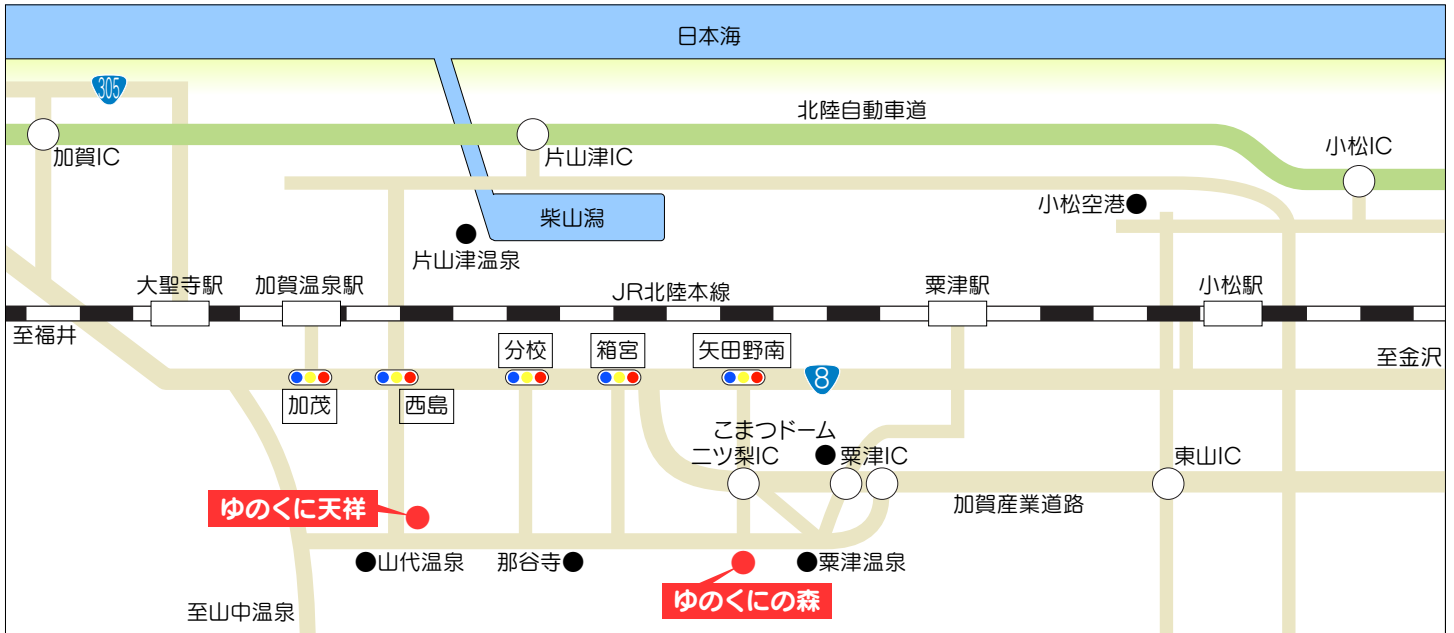

ゆのくにの森までのアクセス

ゆのくにの森周辺ロードマップ

Yunokuni no mori Road Map

マイカーをご利用の方

北陸自動車道加賀ICから約16km (約20分)

加賀ICまでのアクセス

出発地	所要時間
大阪から	約3時間
名古屋から	約2時間30分

北陸自動車道片山津ICから約13km (約15分)

片山津ICまでのアクセス

出発地	距離	所要時間
大阪から		約3時間10分
名古屋から		約2時間40分

北陸自動車道小松ICから約13km (約20分)

小松ICまでのアクセス

出発地	距離	所要時間
大阪から		約3時間20分
名古屋から		約2時間50分

JRをご利用の方

北陸本線 加賀温泉駅から約11km (車で約12分)

加賀温泉駅までのアクセス

出発地	所要時間	路線情報
大阪から	特急 約2時間12分	大阪 - 加賀温泉
名古屋から	特急 約2時間27分	名古屋 - 加賀温泉
東京から	特急 約3時間43分	東京 - 加賀温泉
上越新幹線 越後湯沢経由		
博多から	特急 約5時間11分	山陽新幹線 新大阪・京都経由

航空機をご利用の方

小松空港から車で16分 (約20分)

小松空港までのアクセス

出発地	所要時間
東京 (羽田) から	約1時間
札幌から	約1時間40分
沖縄から	約2時間15分
福岡から	約1時間10分
仙台から	約1時間10分